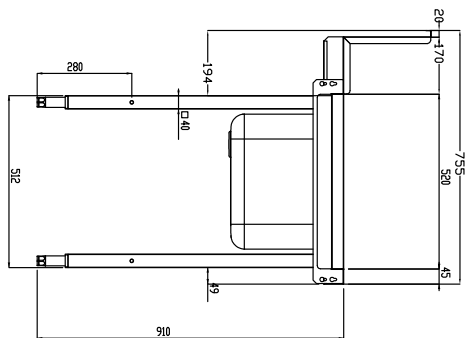

Tavolo di prelavaggio con vasca e foro di scarico, carico destra vs sinistra, 1200 mm

Descrizione

Articolo N° _____

Costruzione in acciaio inox AISI 304. Paraspruzzi h 300 mm. Dimensione vasca 500x400xh300 mm con tubo troppo pieno, foro di scarico. Gambe tubolari a sezione quadrata 40x40 mm su piedini regolabili. Direzione cestello: da destra a sinistra.

Approvazione: _____

- Tavolo ponte rimovibile, 800 mm PNC 865418
- Tavolo ponte rimovibile con foro, 800 mm PNC 865419
- Scaffale di stoccaggio a parete/a pavimento, 1100 mm PNC 865420
- Sifone singolo in plastica da 2" per lavatoi PNC 895313

Fronte

Lato

D = Scarico acqua

Alto

Informazioni chiave

 Dimensioni esterne,
 larghezza:

865410 (BHRPTBH12R) 1200 mm

 Dimensioni esterne,
 profondità:

755 mm

Dimensioni esterne, altezza:

1170 mm

Peso netto:

23 kg

Dimensioni alzatina, Altezza

260 mm

Dimensioni vasca