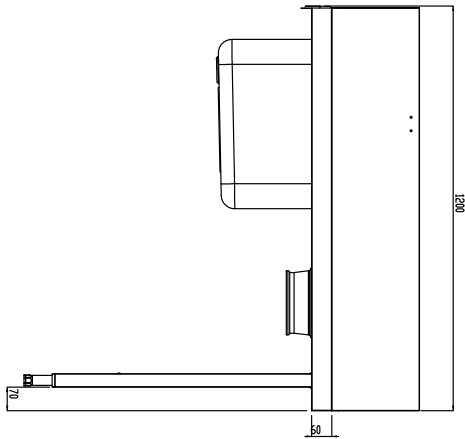

Tavolo di prelavaggio con vasca e foro di scarico, carico destra vs sinistra, 1200 mm

Descrizione

Articolo N° _____

Costruzione in acciaio inox AISI 304. Paraspruzzi h 300 mm. Dimensione vasca 500x400xh300 mm con tubo troppo pieno, foro di scarico. Gambe tubolari a sezione quadrata 40x40 mm su piedini regolabili. Direzione cestello: da destra a sinistra.

Approvazione: _____

- Tavolo ponte rimovibile, 800 mm PNC 865418
- Tavolo ponte rimovibile con foro, 800 mm PNC 865419
- Scaffale di stoccaggio a parete/a pavimento, 1100 mm PNC 865420
- Sifone singolo in plastica da 2" per lavatoi PNC 895313

Fronte

Lato

D = Scarico acqua

Alto

Informazioni chiave

 Dimensioni esterne,
 larghezza:

865410 (BHRPTBH12R) 1200 mm

 Dimensioni esterne,
 profondità:

755 mm

Dimensioni esterne, altezza:

1170 mm

Peso netto:

23 kg

Dimensioni alzatina, Altezza

260 mm

Dimensioni vasca