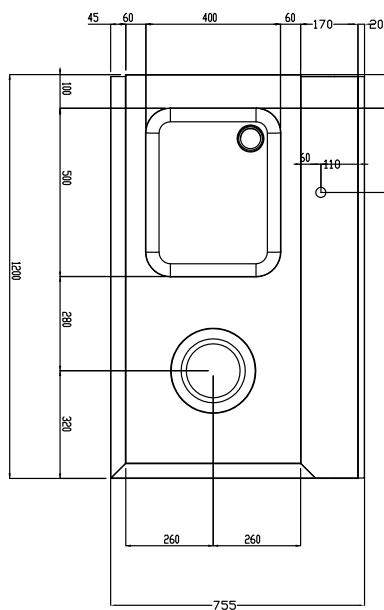

Tavolo di prelavaggio con vasca e foro di scarico, carico destra vs sinistra, 1200 mm

Descrizione

Articolo N° _____

Costruzione in acciaio inox AISI 304. Paraspruzzi h 300 mm. Dimensione vasca 500x400xh300 mm con tubo troppo pieno, foro di scarico. Gambe tubolari a sezione quadrata 40x40 mm su piedini regolabili. Direzione cestello: da destra a sinistra.

Costruzione

- Interamente in acciaio inox AISI 304.
- Dotato di foro per scraping.
- Alzatina inclusa.
- Piani completamente piegati con profilo anti-gocciolamento per una pulizia facile e sicura.
- Tutte le superfici lisce con finitura lucida.
- Gambe quadrate in tubolari da 40x40 mm in acciaio inox AISI 304.
- Piedini da 50 mm regolabili in altezza per garantire un perfetto allineamento e connessione con gli elementi della zona lavaggio.
- Devono essere fissati alla lavastoviglie e dotati di una coppia di piedini all'altra estremità.
- Disponibili come optional: ripiano inferiore, unità di pre-risciacquo, cesto filtro e raschietto per lo sbarazzo.

Fronte

Lato

D = Scarico acqua

Alto

Informazioni chiave

 Dimensioni esterne,
 larghezza:

865410 (BHRPTBH12R) 1200 mm

 Dimensioni esterne,
 profondità:

755 mm

Dimensioni esterne, altezza:

1170 mm

Peso netto:

23 kg

Dimensioni alzatina, Altezza

260 mm

Dimensioni vasca